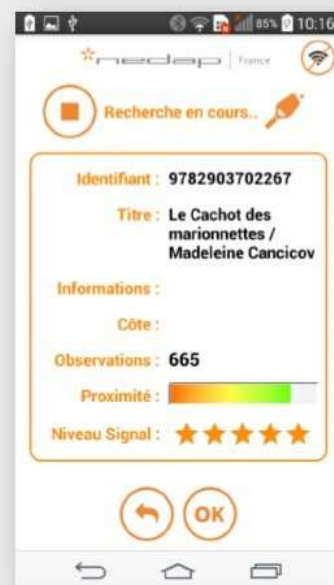

!D Hand : 100% mobilidade nas tarefas diárias

Inventário & Pesquisa