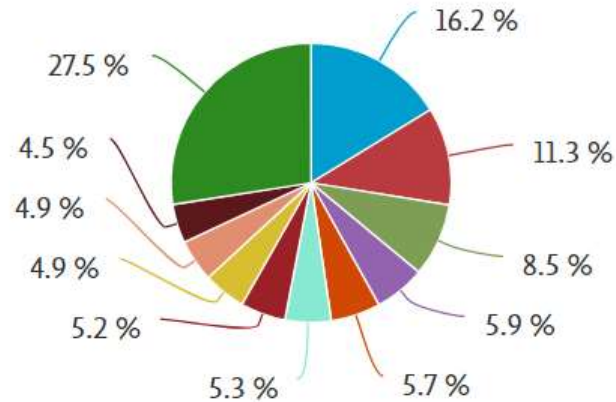

BEM VINDOS À UNIVERSIDADE DA BEIRA INTERIOR

**5º ENCONTRO DAS BIBLIOTECAS
DE ENSINO SUPERIOR**

Covilhã 30 de Junho 2022

Mário Raposo

UBI EM NÚMEROS

O orçamento do grupo UBI em 2020 (42 181 358,54€)

ORGANIZAÇÃO

5 Faculdades

OFERTA FORMATIVA

32 Licenciaturas e Mestrados Integrados

37 Mestrados

26 Doutoramentos

COMUNIDADE ACADÉMICA

- 8629 Estudantes
- 1889 estrangeiros e 755 alunos de doutoramento
- 1 Associação Estudantes, 24 Núcleos de Estudantes 9 Núcleos Culturais
- 823 Docentes - 483 ETI
- 273 Funcionários UBI
- 67 Funcionários SASSUBI

ORGANIZAÇÃO SASUBI

UBI/SASUBI EM NUMEROS

5 RESIDÊNCIAS
800 CAMAS

4 CANTINAS
2 RESTAURANTES CONCESSIONADOS
2 PAVILHÕES DESPORTIVOS

Investigação & Inovação

18 Unidades de I&D (10 UBI + 8 Polos)

- 13 Unidades avaliadas com Muito Bom ou Excelente

+~ 400 Investigadores integrados

- 1 084 Artigos científicos publicados em 2021

- 121 Patentes Nacionais; 6 Patentes internacionais

Distribuição das publicações (todos os tipos, todos os anos) por áreas científicas