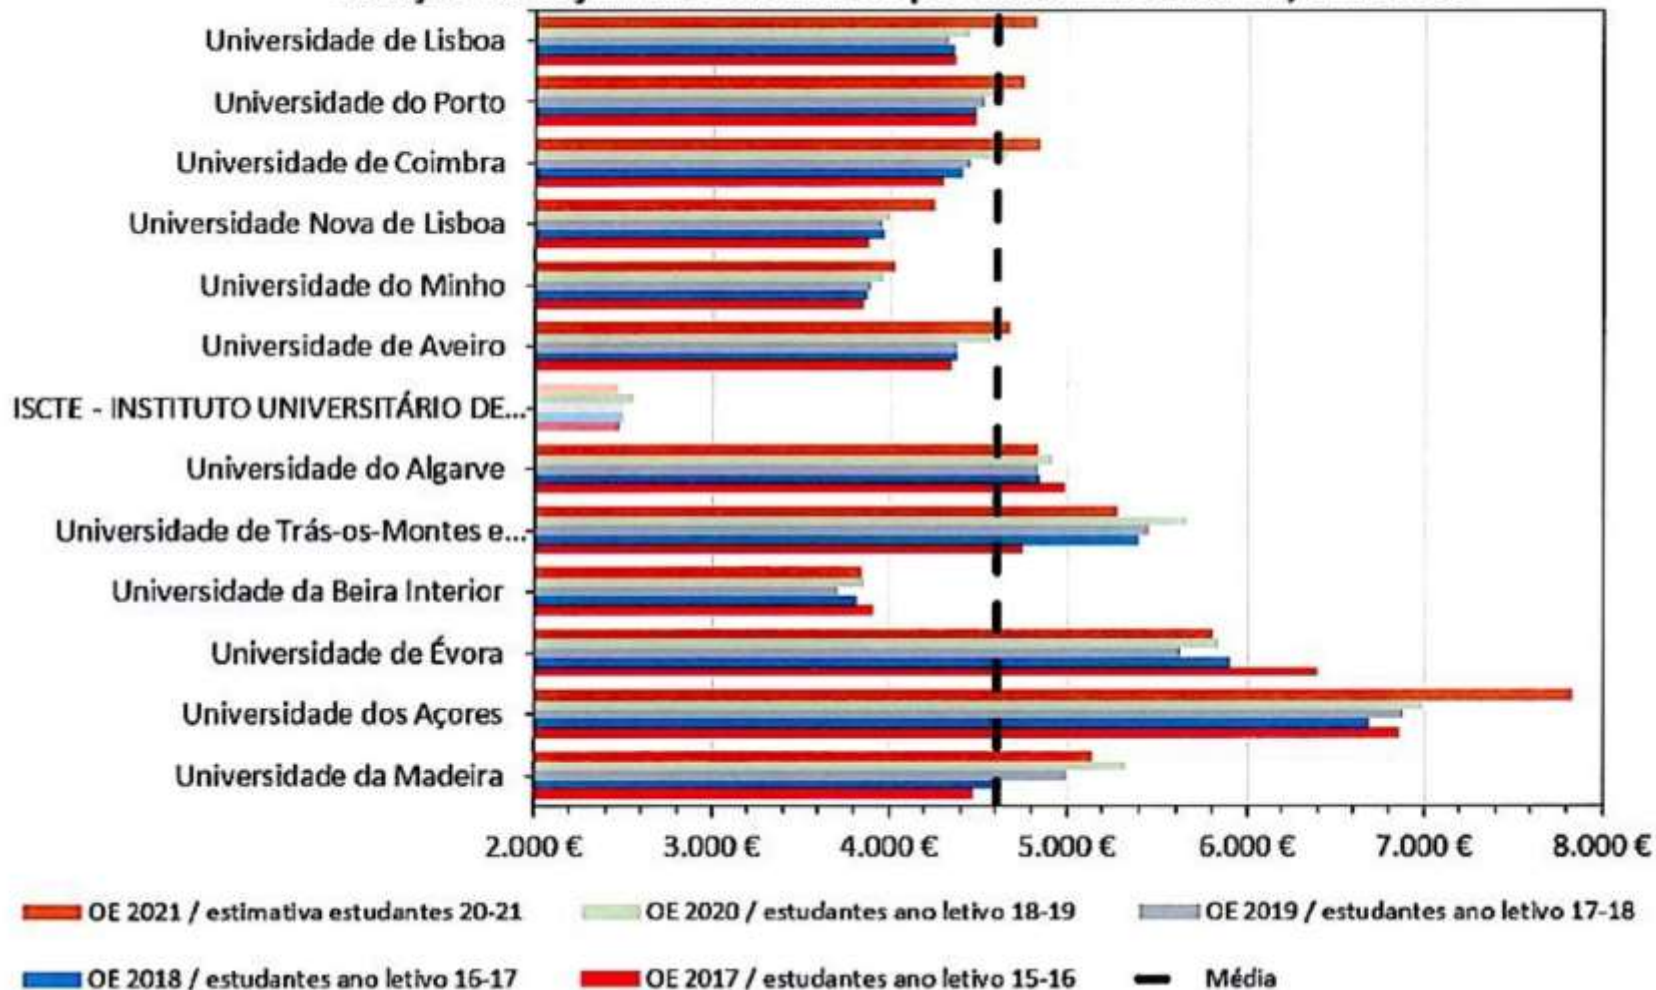

Dotação do orçamento do estado por estudante inscrito, em euros